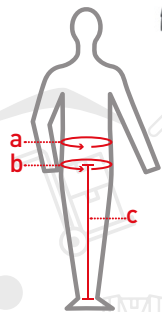

PANTALÓN ABSOLUTE ZERO Z-200 RIPSTOP SPANDEX AZUL

Cód. 12-06-480

TALLAS

S - M - L - XL - 2XL

CARACTERÍSTICAS

- Pantalón Cargo con tela Ripstop de Spandex para mayor comodidad y libertad de movimiento sin perder el refuerzo y seguridad.
- Pretina con elástico en los costados y con el interior con antideslizante.
- Variedad de bolsillos multiuso.
- Rodillas reforzadas y abertura para incorporación de rodillera.
- Piernas con cierre desmontable.
- Triple refuerzo de costuras.

COMPOSICIÓN

- 97% Algodón 3% Spandex 230 gsm.

DESMONTABLE

TABLA DE TALLAS (CM)

| | S | M | L | XL | 2XL |
|---------------------------|-----|-----|-----|-----|-----|
| A CONTORNO CINTURA | 70 | 76 | 82 | 88 | 94 |
| B CONTORNO CADERA | 110 | 114 | 118 | 122 | 126 |
| C ENTREPIERNA | 78 | 80 | 82 | 84 | 86 |

PANTALÓN ABSOLUTE ZERO Z-200 RIPSTOP SPANDEX AZUL

Cód. 12-06-480

TALLAS

S - M - L - XL - 2XL